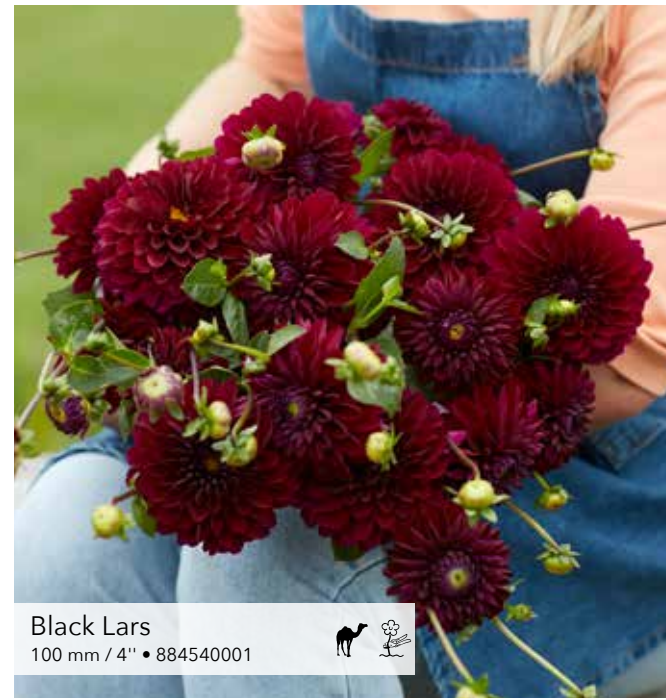

Bazuin® Orange
110 mm / 4.5" • 877080001

Bazuin® Pink
110 mm / 4.5" • 876980001

Black Hero
100 mm / 4" • 877510001

Bazuin® Snow White
120 mm / 4.5" • 870780001

Black Pierre
90 mm / 3.5" • 878740001

Black Lars
100 mm / 4" • 884540001