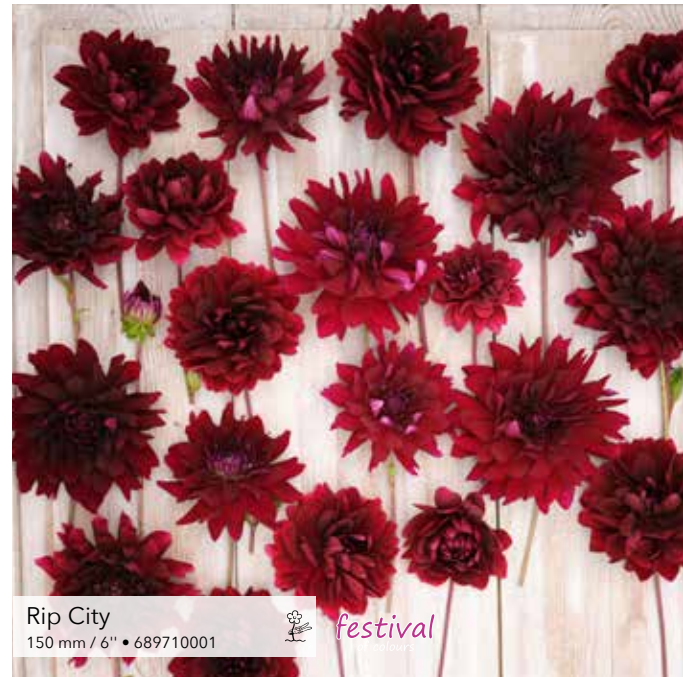

Purple Gem
140 mm / 5.5" • 647150001

Ripples
150 mm / 6" • 883690001

Table Dancer
120 mm / 4.5" • 791890001

Tamburo
110 mm / 4.5" • 793380001

Tutu
170 mm / 6.5" • 648580001

Rip City
150 mm / 6" • 689710001