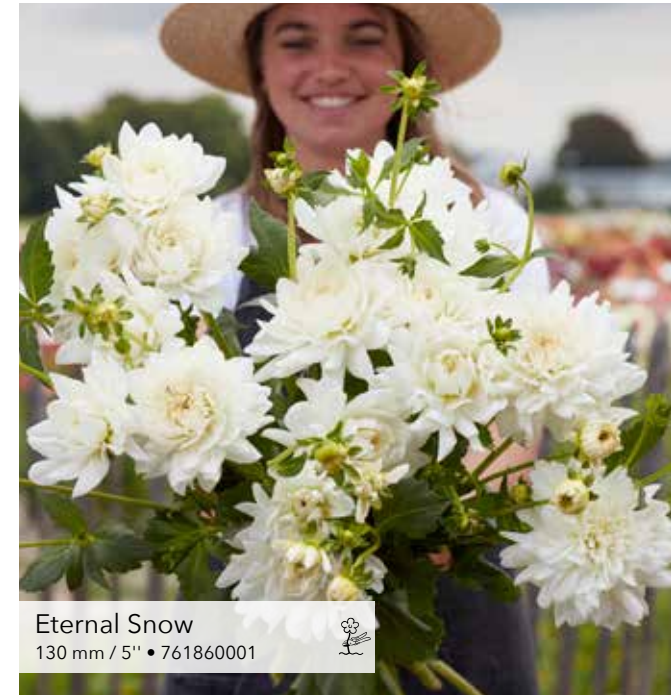

WATERLILY

Apricot Desire
120 mm / 4.5" • 845880001

Berner Oberland
150 mm / 6" • 641560001

Bonesta
100 mm / 4" • 686760001

Eternal Snow
130 mm / 5" • 761860001

Fiorentina
100 mm / 4" • 832020001

Faith
110 mm / 4.5" • 860810001