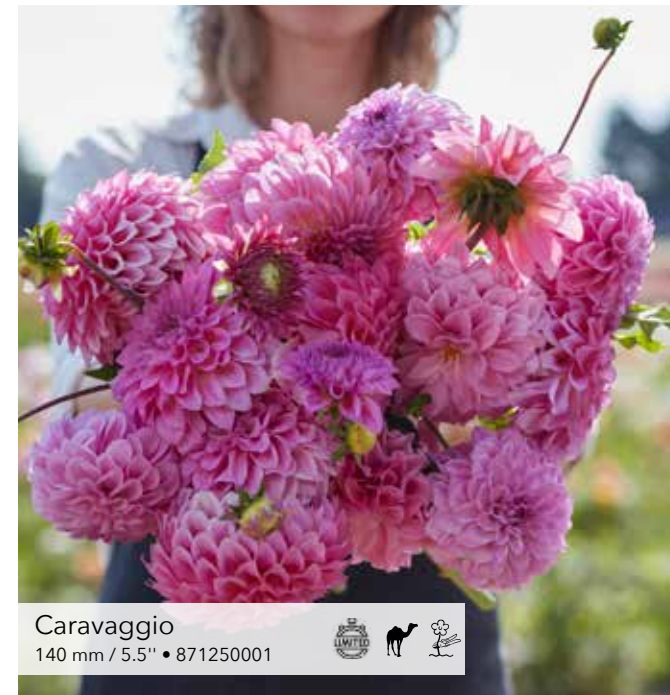

Apricona
 140 mm / 5.5" • 667400001

All That Jazz
 140 mm / 6" • 878940001

Arbatax
 100 mm / 4" • 882860001

Bacardi
 130 mm / 5" • 811520001

Belfloor
 90 mm / 3.5" • 885680001

Cayen
90 mm / 3.5" • 875940001