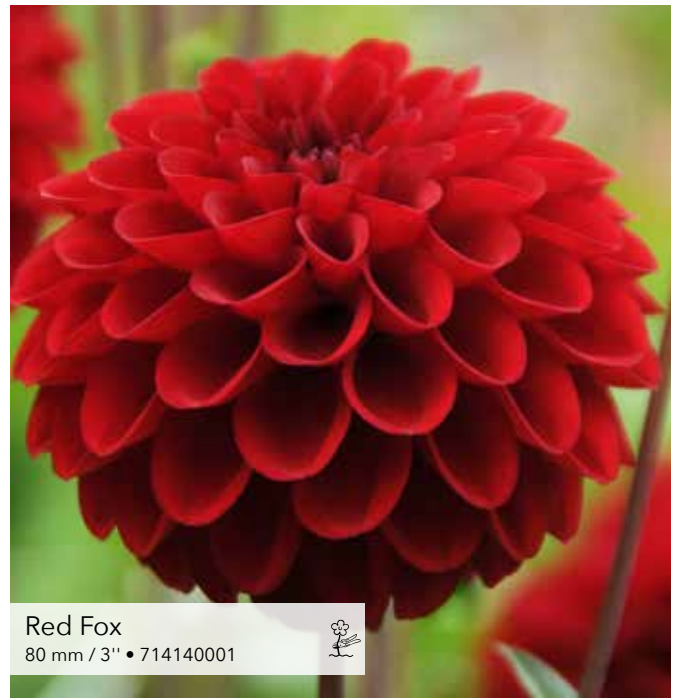

Purple Fox
80 mm / 3" • 883040001

Pink Sylvia
90 mm / 3.5" • 714110001

Polar Ice
120 mm / 4.5" • 646660001

Polventum Supreme
120 mm / 4.5" • 871470001

Quinty
90 mm / 3.5" • 828240001

Ralphie
75 mm / 2.5" • 647190001